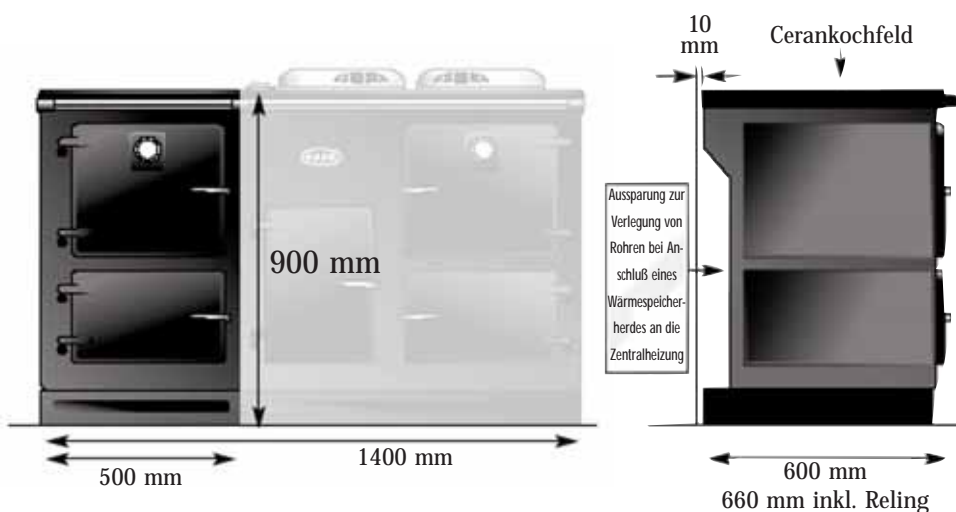

Techn. Daten:

Maße	H 90,0 x B 50 x T 66,0 cm (incl. Reling) Zur Seite ist kein Sicherheitsabstand einzuhalten, zur Rückwand ist 1 cm Abstand vorgesehen.
Gewicht	82 kg
Elektroanschluß	3-phasig, benötigtes Kabel: 5 x 2,5mm ² ; Leistung 9,5 kW; 50 Hz Wechselstrom

Ausstattung:

Bedienungsleiste	Touch-Controlfeld zur Steuerung der vier Kochplatten, 2 Backöfen, Uhrzeit, Temperatur, Timer
------------------	---

Esse-Plus2

Hauptofen	Ober-/Unterhitze + Grill Thermostatgeregelt, Kontrollthermostat in der Ofentür, mobile Rosthalterung Leistung: 1 kW (Grillelement) + 900 W + 240 W Maße: T 46,5 x H 31 x B 36 cm Volumen: 51 l.
Ofen (klein)	Backblech max: T 43 x B 33,5 cm Ober-/Unterhitze, thermostatgeregelt, mobile Halterung Leistung: 1 kW + 900 W Maße: T 46,5 x H 20,5 x B 36 cm Volumen: 34 l. Backblech max: T 43 x B 33,5 cm
Ofentemperatur	140° C bis 240° C
Elektrokochfeld	Ceran- (Glaskeramik-) Kochfeld mit vier Kochzonen, mittel, groß. Nutzbar für bis zu 4 Töpfe, Leistung: 2x 1,2 kW, 2x 1,8 kW
Zubehör	Im Lieferumfang enthalten, 1 Backblech, 1 Bräter, 1 Grillpfannengriff, 2 Roste, Topflappen, Schürze
Schornstein	benötigt keinen Kaminanschluß
Sicherheit	CE - zertifiziert
Garantie	2 Jahre auf Herstellungsfehler
Preis:	siehe Preisliste, zzgl Versand